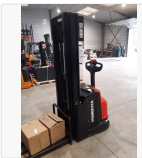

Fiche Matériel OUEST UP #7362

Date : 07/11/2024

GERBEUR HANGCHA CDD12-AEC1 LOCATION - OCCASION - 7362

Marque : Hangcha
Modèle : CDD12-AEC1
Référence : 7362
Numéro de série : 52BB02363
Année : 2023
Première main : Oui
Énergie : Électrique
Hauteur de levée : 4 000 mm
Capacité de levage : 1 200 kg
Largeur : 860 mm
Longueur : 2 013 mm
Poids : 990 kg
Heures : 10 h
Type de mât : Triplex
État : Neuf
Numéro de parc : 7362
Type de pneu : Bandage
Type : Accompagnant
Longueur des fourches : 1 150 mm
Fréquence VGP : 6 mois
Levée initiale : Non
Hauteur de mât abaissé : 2 009 mm