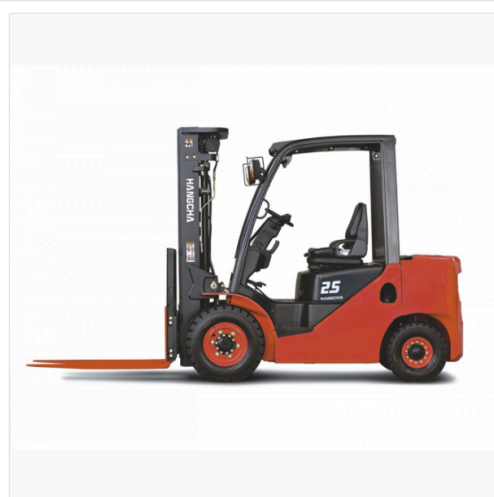

Fiche matériel OUEST UP #FD166823

Date : 17/09/2025

FD166823 - CHARIOT ÉLÉVATEUR DIESEL HANGCHA
XF25D-CPCD25-XW55F - N° A5AI09756

HANGCHA
CHARIOTS ÉLÉVATEURS HDL

Simple et robuste !

Informations générales

Marque : Hangcha
Modèle : XF25D-CPCD25-XW55F
Référence : FD166823
Numéro de série : A5AI09756
1ère mise en service : 01/10/2019
Première main : Oui
Énergie : Diesel
Hauteur de levée : 4,7 m
Capacité de levage : 2500 kg
Heures : 1057 h
Type de mât : Triplex
État : Bon état
Numéro de parc : FD166823
Nombre de roues : 4