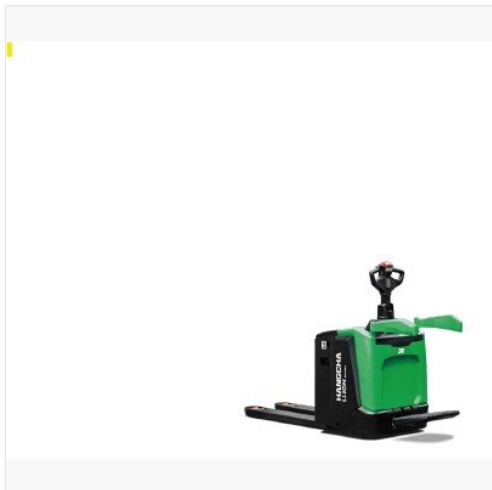

Fiche Matériel OUEST UP #7832

Date : 27/11/2024

TRANSPALETTE ÉLECTRIQUE HANGCHA CBD20-XT1-SI LITHIUM OCCASION - 7832

Marque : Hangcha
Modèle : CBD20-XT1-SI Lithium
Référence : 7832
Numéro de série : 85BD00723
Année : 2024
Première main : Oui
Énergie : Électrique
Hauteur de levée : 125 mm
Capacité de levage : 2 000 kg
Largeur : 735 mm
Longueur : 1 745 mm
Poids : 450 kg
État : Neuf
Numéro de parc : 7832
Type : Accompagnant
Longueur des fourches : 1 150 mm

Détails

n°14238
Batterie 48/80 lithium
Chargeur 50A
digicode
Fourches 1150

Matériel révisé, Garantie, Certificat de conformité aux normes Européennes.