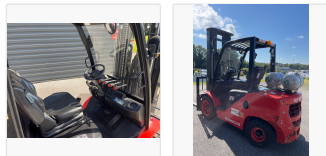

### CHARIOT ÉLÉVATEUR GAZ HANGCHA XF35G-CPYD35XW22F LOCATION COURTE DURÉE - 6688

**Marque :** ..... Hangcha  
**Modèle :** ..... XF35G-CPYD35XW22F  
**Référence :** ..... 6688  
**Numéro de série :** ..... A5BJ22042  
**Année :** ..... 2021  
**Première main :** ..... Oui  
**Énergie :** ..... Gaz  
**Hauteur de levée :** ..... 5 500 mm  
**Capacité de levage :** ..... 3 500 kg  
**Largeur :** ..... 1 225 mm  
**Longueur :** ..... 2 800 mm  
**Heures :** ..... 529,9 h  
**Type de mât :** ..... Triplex  
**État :** ..... Neuf  
**Équipements :** ..... TDL (déplacement latéral)  
**Type de pneu :** ..... Plein souple  
**Longueur des fourches :** ..... 1 150 mm  
**Hauteur d'encombrement :** ..... 2 510 mm