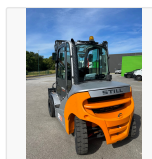

Fiche matériel QUEST UP #7357

Date : 27/05/2026

7357 - CHARIOT ÉLÉVATEUR DIESEL STILL RX70-50 - N° 517333F00087

Informations générales

Marque : STILL
Modèle : RX70-50
Référence : 7357
Numéro de série : 517333F00087
Année : 2015
Première main : Non
Énergie : Diesel
Hauteur de levée : 3,48 m
Capacité de levage : 5000 kg
Largeur : 1,38 m
Longueur : 3,98 m
Poids : 6472 kg
Heures : 11 950,48 h
Type de mât : Duplex
État : Bon état
Numéro de parc : 7357
Équipements : Mini levier, cabine, chauffage et désembuage, 4e valve arrivée au tablier et positionneur de fourches
Type de pneu : Plein souple
Longueur des fourches : 1800 mm
Fréquence VGP : 6 mois
Levée initiale : Non
Hauteur de mât abaissé : 2550 mm
Nombre de roues : 4
Hauteur d'encombrement : 2550 mm

Details

Feu à éclat sur le toit. Phare de recul LED sur toit prot, haut, droite. Phare de travail LED gauche + droite. fourches 1800 mm