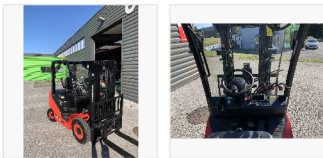

Fiche Matériel OUEST UP #7166

Date : 04/06/2024

CHARIOT ÉLÉVATEUR DIESEL HANGCHA XF25D-2-CPCD25-X2H7F1 LOCATION COURTE DURÉE - 7166

Marque :	Hangcha
Modèle :	XF25D-2-CPCD25-X2H7F1
Référence :	7166
Numéro de série :	13BB00004
Année :	2022
Première main :	Oui
Énergie :	Diesel
Hauteur de levée :	4 500 mm
Capacité de levage :	2 500 kg
Largeur :	1,16 m
Longueur :	2,59 m
Poids :	3 815 kg
Heures :	352,3 h
Type de mât :	Triplex
État :	Bon état
Numéro de parc :	7166
Équipements :	TDL (déplacement latéral) et 4e valve arrivée au tablier
Type de pneu :	Solide
Longueur des fourches :	1 150 mm
Fréquence VGP :	6 mois
Hauteur de mât abaissé :	2 080 mm
Nombre de roues :	4
Hauteur d'encombrement :	2 165 mm